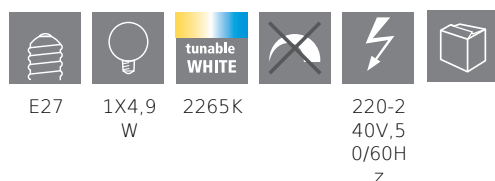

Technické informace

Odpovídající výkon (W)	33
Jmenovitý (dimenzační) výkon svítivny (přesnost 0,1 W)	4.9
item-number LED-board (1)	12244
Lighting Technology	LED
Směrový světelný zdroj	No
Patice zdroje (zásuvka)	E27
Hlavní zdroj světla	Yes
Připojitelný světelný zdroj	Yes
Barevně nastavitelný světelný zdroj	Yes
Světelný zdroj s vysokou svítivostí	No
Stmívatelný (zdroj, čip, pásek...)	No
Energy consumption (kWh/1000h)	5
Výkon v lumenech	360
Úhel paprsku (°) při měření	360
Teplota barev (K)	2200-6500
Jmenovitý výkon (W)	4,9
Pohotovostní příkon (P sb, W)	0,5
Chromaticnost x (1)	0,5044
Souřadnice chromatičnosti y (1)	0,4173
Index vykreslení barev (CRI)	80
Faktor životnosti zdroje @3000h	> = 90 %
Faktor podpory svítivosti @3000h % v desítkovém čísle	0,93
Efekt blikání / Pst LM	0,1
Stroboskopický efekt / SVM	0,1

Přepínač informací

Funkce ovládání přes APP + dálkovým ovladačem CCT