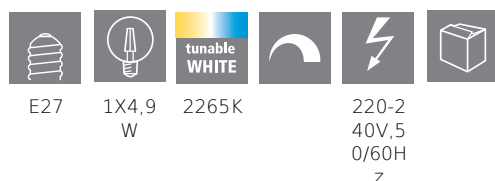

Technické informace

Odpovídající výkon (W)	33
Jmenovitý (dimenzační) výkon svítivny (přesnost 0,1 W)	4.9
item-number LED-board (1)	12243
Lighting Technology	LED
Směrový světelný zdroj	No
Patice zdroje (zásuvka)	E27
Hlavní zdroj světla	Yes
Připojitelný světelný zdroj	Yes
Barevně nastavitelný světelný zdroj	Yes
Světelný zdroj s vysokou svítivostí	No
Stmívatelný (zdroj, čip, pásek...)	Yes
Energy consumption (kWh/1000h)	5
Výkon v lumenech	360
Úhel paprsku (°) při měření	360
Teplota barev (K)	2200-6500
Jmenovitý výkon (W)	4,9
Pohotovostní příkon (P sb, W)	0,5
Chromatičnost x (1)	0,5044
Souřadnice chromatičnosti y (1)	0,4173
Index vykreslení barev (CRI)	80
Faktor životnosti zdroje @3000h	> = 90 %
Faktor podpory svítivosti @3000h % v desítkovém čísle	0,93
Efekt blikání / Pst LM	0,1
Stroboskopický efekt / SVM	0,1

Přepínač informací

Funkce ovládání přes APP + dálkovým ovladačem CCT