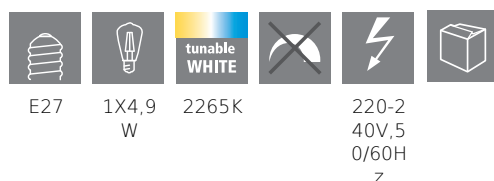

Technické informace

Odpovídající výkon (W)	33
Jmenovitý (dimenzační) výkon svítidny (přesnost 0,1 W)	4.9
item-number LED-board (1)	12242
Lighting Technology	LED
Směrový světelný zdroj	No
Patice zdroje (zásuvka)	E27
Hlavní zdroj světla	Yes
Připojitelný světelný zdroj	Yes
Barevně nastavitelný světelný zdroj	Yes
Světelný zdroj s vysokou svítivostí	No
Stmívatelný (zdroj, čip, pásek...)	No
Energy consumption (kWh/1000h)	5
Výkon v lumenech	360
Úhel paprsku (°) při měření	360
Teplota barev (K)	2200-6500
Jmenovitý výkon (W)	4,9
Pohotovostní příkon (P sb, W)	0,5
Chromatičnost x (1)	0,5044
Souřadnice chromatičnosti y (1)	0,4173
Index vykreslení barev (CRI)	80
Faktor životnosti zdroje @3000h	> = 90 %
Faktor podpory svítivosti @3000h % v desítkovém čísle	0,93
Efekt blikání / Pst LM	0,1
Stroboskopický efekt / SVM	0,1

Přepínač informací

Funkce ovládání přes APP + dálkovým ovladačem
CCT