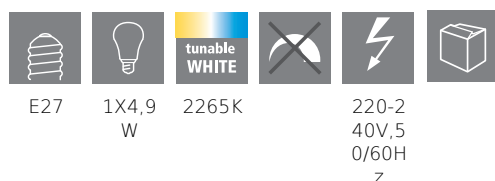

Technické informace

Odpovídající výkon (W)	33
Jmenovitý (dimenzační) výkon svítidny (přesnost 0,1 W)	4.9
item-number LED-board (1)	12241
Lighting Technology	LED
Směrový světelný zdroj	No
Patice zdroje (zásuvka)	E27
Hlavní zdroj světla	Yes
Připojitelný světelný zdroj	Yes
Barevně nastavitelný světelný zdroj	Yes
Světelný zdroj s vysokou svítivostí	No
Stmívatelný (zdroj, čip, pásek...)	No
Energy consumption (kWh/1000h)	5
Výkon v lumenech	360
Úhel paprsku (°) při měření	360
Teplota barev (K)	2200-6500
Jmenovitý výkon (W)	4,9
Pohotovostní příkon (P sb, W)	0,5
Chromatičnost x (1)	0,5044
Souřadnice chromatičnosti y (1)	0,4173
Index vykreslení barev (CRI)	80
Faktor životnosti zdroje @3000h	> = 90 %
Faktor podpory svítivosti @3000h % v desítkovém čísle	0,93
Efekt blikání / Pst LM	0,1
Stroboskopický efekt / SVM	0,1

Přepínač informací

Funkce ovládání přes APP + dálkovým ovladačem CCT