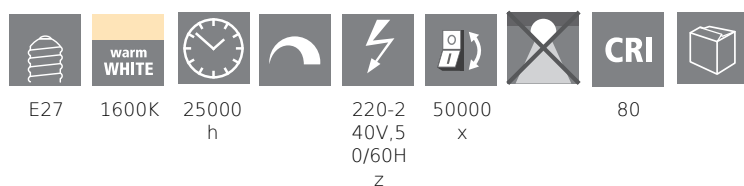

Technické informace

Odpovídající výkon (W)	27
Jmenovitá životnost (v h)	25000
Lighting Technology	LED
Směrový světelný zdroj	No
Patice zdroje (zásuvka)	E27
Hlavní zdroj světla	Yes
Připojitelný světelný zdroj	No
Barevně nastavitelný světelný zdroj	No
Světelný zdroj s vysokou svítivostí	No
Stmívatelný (zdroj, čip, pásek...)	Yes
Výkon v lumenech	180
Teplota barev (K)	1600
Jmenovitý výkon (W)	4
Chromaticnost x (1)	0,5777
Souřadnice chromatičnosti y (1)	0,4097
Index vykreslení barev (CRI)	80
Index vykreslení barev (R9)	16
Faktor životnosti zdroje @3000h	> = 90 %
Faktor podpory svítivosti @3000h % v desítkovém čísle	0,96
Faktor posunutí DF (PF)	0,7
Efekt blikání / Pst LM	1
Stroboskopický efekt / SVM	0,4

Přepínač informací

Funkce	nicht als Hauptlichtquelle geeignet
Spínací cykly	50000