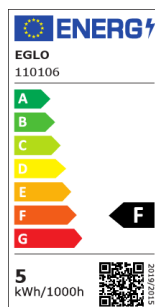

# 110106 LM\_LED\_E27 - V1

COMMISSION DELEGATED REGULATION (EU) 2019/2015  
with regard to energy labelling of light sources

EGLO Leuchten GmbH, Heiligkreuz 22, 6136 Pill, AT

## Všeobecné informace

Trade mark	EGLO
Číslo výrobku	110106
Typ	Světelné zdroje
Barva světla celkem	WARM WHITE
Typ svět. zdroje (1)	E27-LED-E140
EAN/UPC kód	9008606228355
Třída energetické účinnosti	F

### Technické informace

Odpovídající výkon (W)	40
item-number LED-board (1)	110106
Lighting Technology	LED
Směrový světelný zdroj	No
Patice zdroje (zásuvka)	E27
Hlavní zdroj světla	Yes
Připojitelný světelný zdroj	No
Barevně nastavitelný světelný zdroj	No
Světelný zdroj s vysokou svítivostí	No
Stmívatelný (zdroj, čip, pásek...)	Yes
Energy consumption (kWh/1000h)	5
Výkon v lumenech	470
Úhel paprsku (°) při měření	360
Teplota barev (K)	2200
Jmenovitý výkon (W)	4,5
Pohotovostní příkon (P sb, W)	0
Chromatičnost x (1)	0,5037
Souřadnice chromatičnosti y (1)	0,4155
Index vykreslení barev (CRI)	80
Faktor životnosti zdroje @3000h	> = 90 %
Faktor podpory svítivosti @3000h % v desítkovém čísle	0,93
Efekt blikání / Pst LM	0,2
Stroboskopický efekt / SVM	0,2